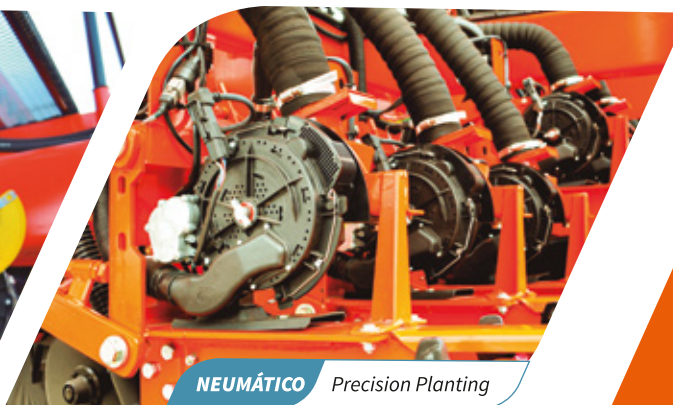

FERCAM[®]

F440

*Sembradora para grano fino,
grueso y pasturas.*

*Siembra directa. Fertilización
simple o doble.*

F440

Tren de siembra

1

Cuchilla directa

F440

Distribuidor de siembra

MECÁNICO horizontal

MECÁNICO inclinado

NEUMÁTICO MaterMacc

NEUMÁTICO Precision Planting

Sembradora para grano fino, grueso y pasturas.

Siembra directa. Fertilización simple o doble.

Accesorios

Monitor de siembra

Transmisión eléctrica para siembra

Motor hidráulico para siembra/fertilización variable

FERCOTM F440

FERCAM[®]
F440

Sembramos resultados

VILLA DEL PARQUE 3450 (S2005HLJ) ROSARIO - SANTA FE - ARGENTINA
TEL.: (+54 0341) 4555556 / 4555526 Whatsapp 3413402047
fercam@fercam.com.ar - repuestos@fercam.com.ar
www.fercam.com.ar